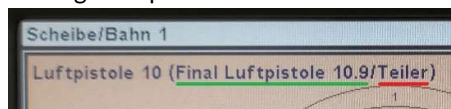

Umschaltung auf sekundär **Teiler** Wertung

990642299952

990642299952

Kontrolle

Anzeige Luftgewehr

Anzeige Luftpistole

Schiessen

Nach Probeschiessen umschalten auf **Einzel**