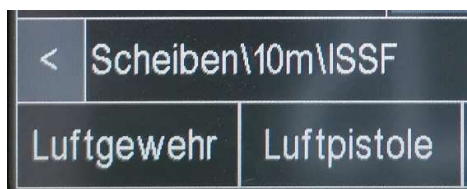

TOUCH WALTHER-MEYTON CUP

Wahl des Wettkampfes

Umschaltung auf primär **10.9er** Wertung, **1x drücken**

Umschaltung auf sekundär **Teiler** Wertung, **2x drücken**

Kontrolle

Anzeige Luftgewehr

Anzeige Luftpistole

Schiessen

Nach Probeschiessen umschalten auf **Einzel**

Wenn Subtotal gewünscht nach 10 Schuss **Einzel** drücken für Subtotal

Nach letztem Schuss **TOTAL** drücken

STRICHCODE WALTHER-MEYTON CUP

Wahl des Wettkampfes

Luftgewehr

Luftpistole

Umschaltung auf primär **10.9er** Wertung

Umschaltung auf sekundär **Teiler** Wertung

Kontrolle

Anzeige Luftgewehr

Anzeige Luftpistole

Schiessen