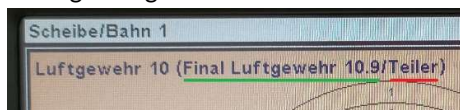

Luftgewehr

Luftpistole

Umschaltung auf primär **10.9er** Wertung

Umschaltung auf sekundär **Teiler** Wertung

Kontrolle

Anzeige Luftgewehr

Anzeige Luftpistole

Schiessen

Nach Probeschiessen umschalten auf **Einzel**

Wenn gewünscht nach 10 Schuss erneut **Einzel** einlesen

Nach letztem Schuss **TOTAL** einlesen

ZENTRALRECHNER WALTHER-MEYTON CUP

Funktionstasten konfigurieren mit den Strichcodes