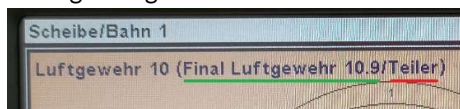

Wahl des Wettkampfes

Luftgewehr

0600001900020162

Luftpistole

0600001900020356

Mit anschliessendem senden der Strichcode

Umschaltung auf primär **10.9er** Wertung

990642199945

Umschaltung auf sekundär **Teiler** Wertung

990642299952

990642299952

Kontrolle

Anzeige Luftgewehr

Anzeige Luftpistole

Schiessen

Nach Probeschiessen umschalten auf **Einzel**