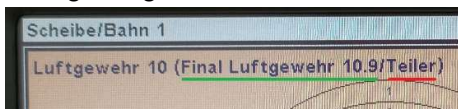

TOUCH WALTHER-MEYTON CUP

Wahl des Wettkampfes

Umschaltung auf primär **10.9er** Wertung, **1x drücken**

Umschaltung auf sekundär **Teiler** Wertung, **2x drücken**

Kontrolle

Anzeige Luftgewehr

Anzeige Luftpistole

Schiessen

Nach Probeschiessen umschalten auf **Einzel**

Wenn Subtotal gewünscht nach 10 Schuss **Einzel** drücken für Subtotal

Nach letztem Schuss **TOTAL** drücken

STRICHCODE WALTHER-MEYTON CUP

Wahl des Wettkampfes

Luftgewehr

Luftpistole

Umschaltung auf primär **10.9er** Wertung

Umschaltung auf sekundär **Teiler** Wertung

Kontrolle

Anzeige Luftgewehr

Anzeige Luftpistole

Schiessen