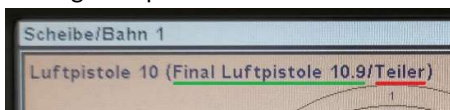

Luftgewehr

Luftpistole

Umschaltung auf primär **10.9er** Wertung

Umschaltung auf sekundär **Teiler** Wertung

Kontrolle

Anzeige Luftgewehr

Anzeige Luftpistole

Schiessen

Nach Probeschiessen umschalten auf **Einzel**

Wenn gewünscht nach 10 Schuss erneut **Einzel** einlesen

Nach letztem Schuss **TOTAL** einlesen

ZENTRALRECHNER WALTHER-MEYTON CUP

Funktionstasten konfigurieren mit den Strichcodes