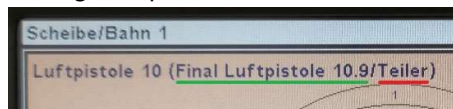

TOUCH WALTHER-MEYTON CUP

Wahl des Wettkampfes

Umschaltung auf primär **10.9er** Wertung, **1x drücken**

Umschaltung auf sekundär **Teiler** Wertung, **2x drücken**

Kontrolle

Anzeige Luftgewehr

Anzeige Luftpistole

Schiessen

Nach Probeschiessen umschalten auf **Einzel**

Wenn Subtotal gewünscht nach 10 Schuss **Einzel** drücken für Subtotal

Nach letztem Schuss **TOTAL** drücken

STRICHCODE WALTHER-MEYTON CUP

Wahl des Wettkampfes

Luftgewehr

Luftpistole

Umschaltung auf primär **10.9er** Wertung

Umschaltung auf sekundär **Teiler** Wertung

Kontrolle

Anzeige Luftgewehr

Anzeige Luftpistole

Schiessen